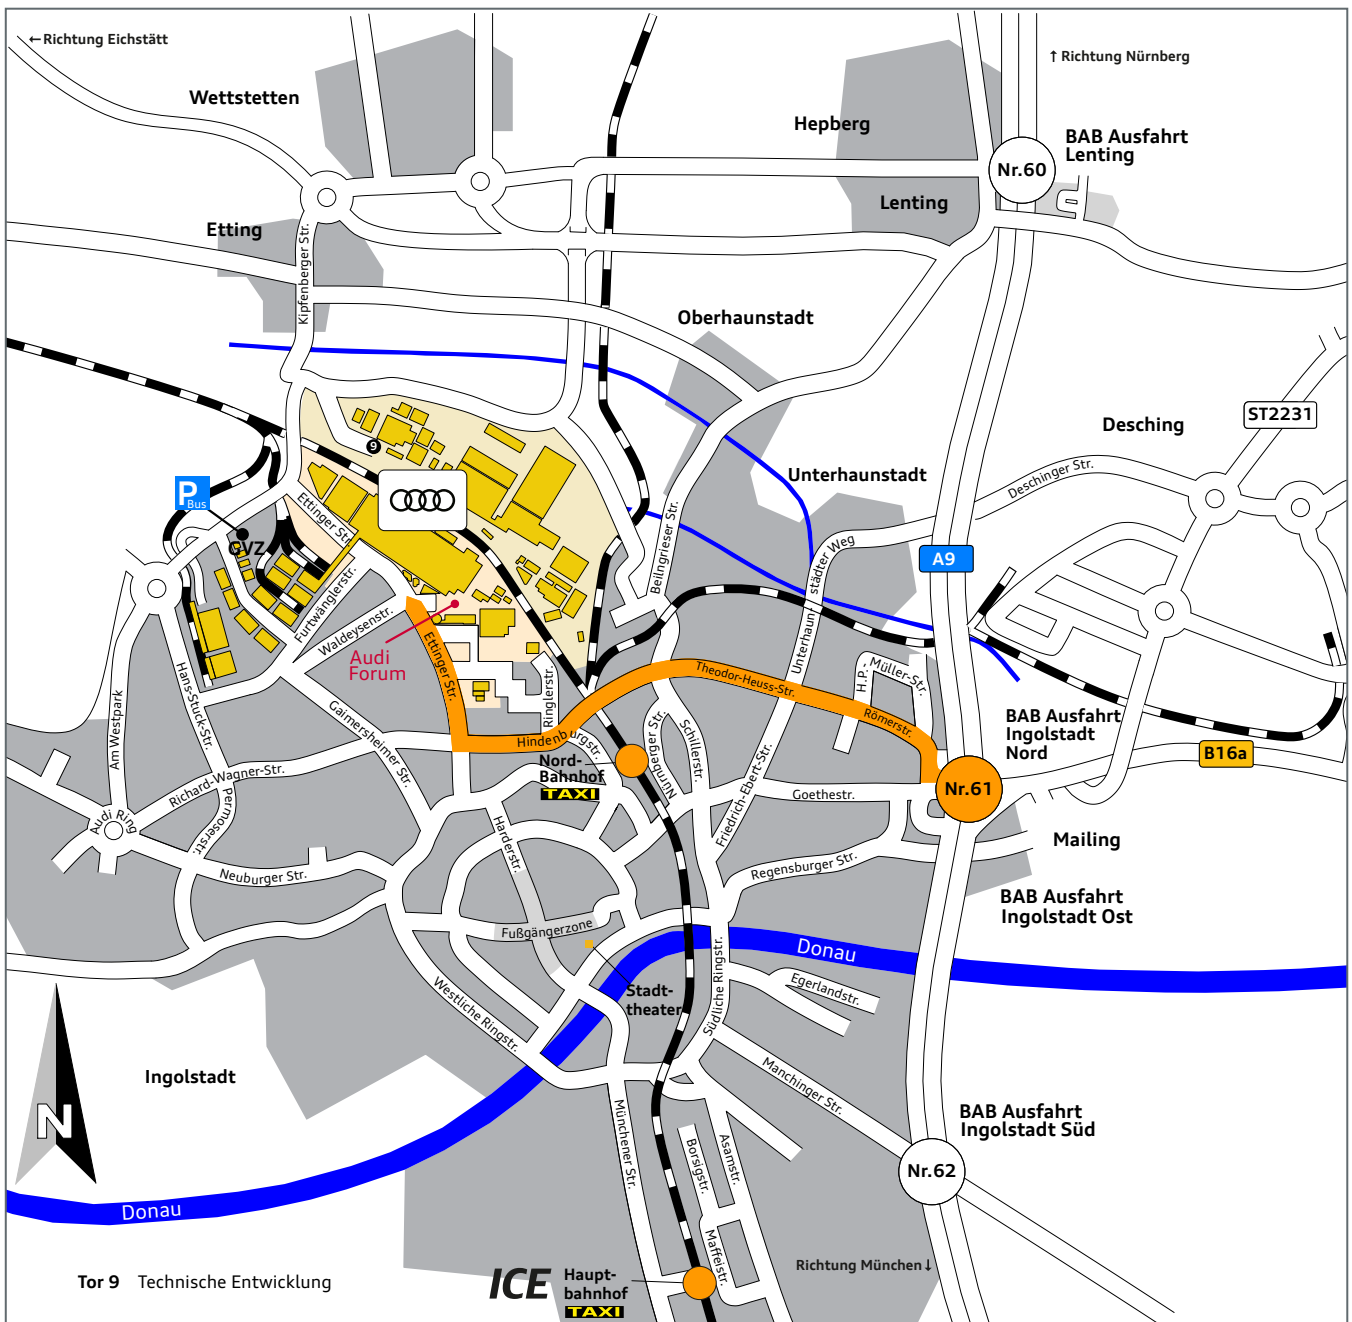

Audi Forum Ingolstadt

Wie Sie uns finden

Bitte beachten Sie bei der Anreise mit der Bahn: Wählen Sie als Ihr Reiseziel den „Hauptbahnhof Ingolstadt“ aus (NICHT den „Audi Bahnhof“).
Für den schnellsten Weg ins Audi Forum Ingolstadt nehmen Sie vom Hauptbahnhof aus die **Buslinie 11** oder ein Taxi.